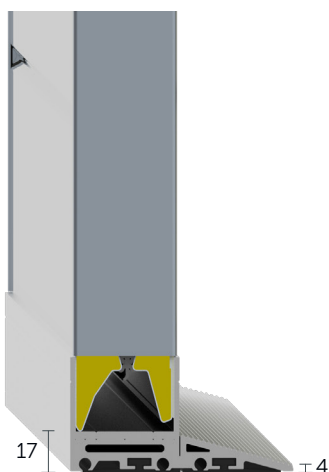

## LOOPDEUR SMART CONNECTION

Smart Connection scharnieren voor een robuuste en eenvoudig te monteren loopdeur. Profielen standaard gepoedercoat in RAL 9006 / 9016.

Buitenaanzicht:

Binnenaanzicht:

### Beschikbare drempels:

17/4 mm

**R I**

25 mm

**R I**

40 mm

**R I**

80 mm