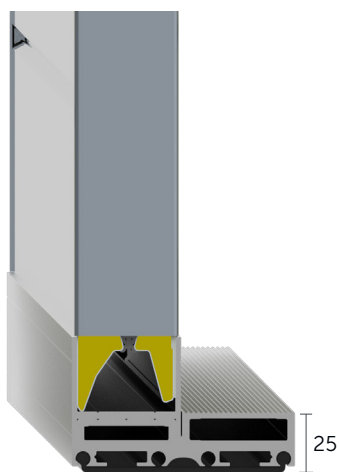

## LOOPDEUR SMART CONNECTION

Smart Connection scharnieren voor een robuuste en eenvoudig te monteren loopdeur. Profielen standaard gepoedercoat in RAL 9006 / 9016.

Buitenaanzicht:

Binnenaanzicht:

### Beschikbare drempels:

17/4 mm

**R I**

25 mm

**R I**

40 mm

**R I**

80 mm