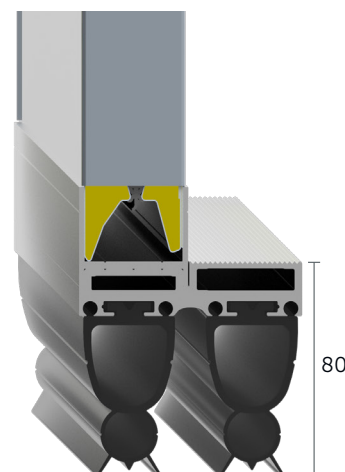

## LOOPDEUR SMART CONNECTION

Smart Connection scharnieren voor een robuuste en eenvoudig te monteren loopdeur. Profielen standaard gepoedercoat in RAL 9006 / 9016.

Buitenaanzicht:

Binnenaanzicht:

### Beschikbare drempels:

17/4 mm

**R I**

25 mm

**R I**

40 mm

**R I**

80 mm