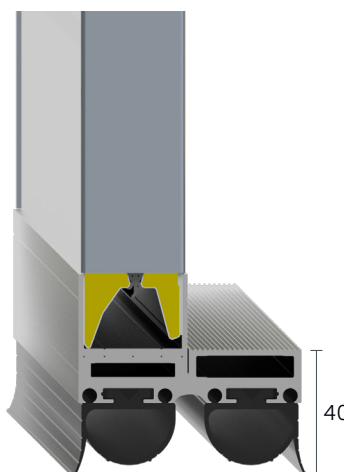

## LOOPDEUR SMART CONNECTION

Smart Connection scharnieren voor een robuuste en eenvoudig te monteren loopdeur. Profielen standaard gepoedercoat in RAL 9006 / 9016.

Buitenaanzicht:

Binnenaanzicht:

### Beschikbare drempels:

17/4 mm

**R I**

25 mm

**R I**

40 mm

**R I**

80 mm