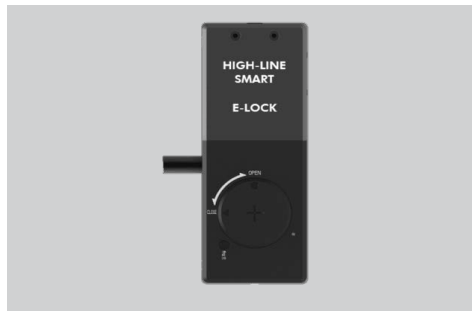

## High-Line E-Lock

Automatische extra vergrendeling voor betere inbraakbeveiliging