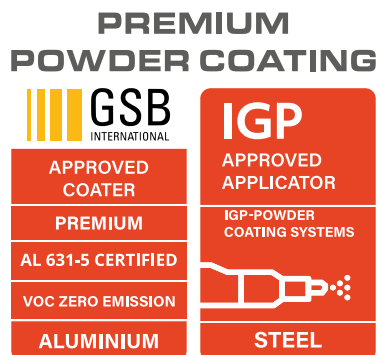

## Premium powder coating

Gepoedercoate poorten bevatten het 'Premium powder coating' label. Het label staat voor kwaliteit en duurzaamheid.