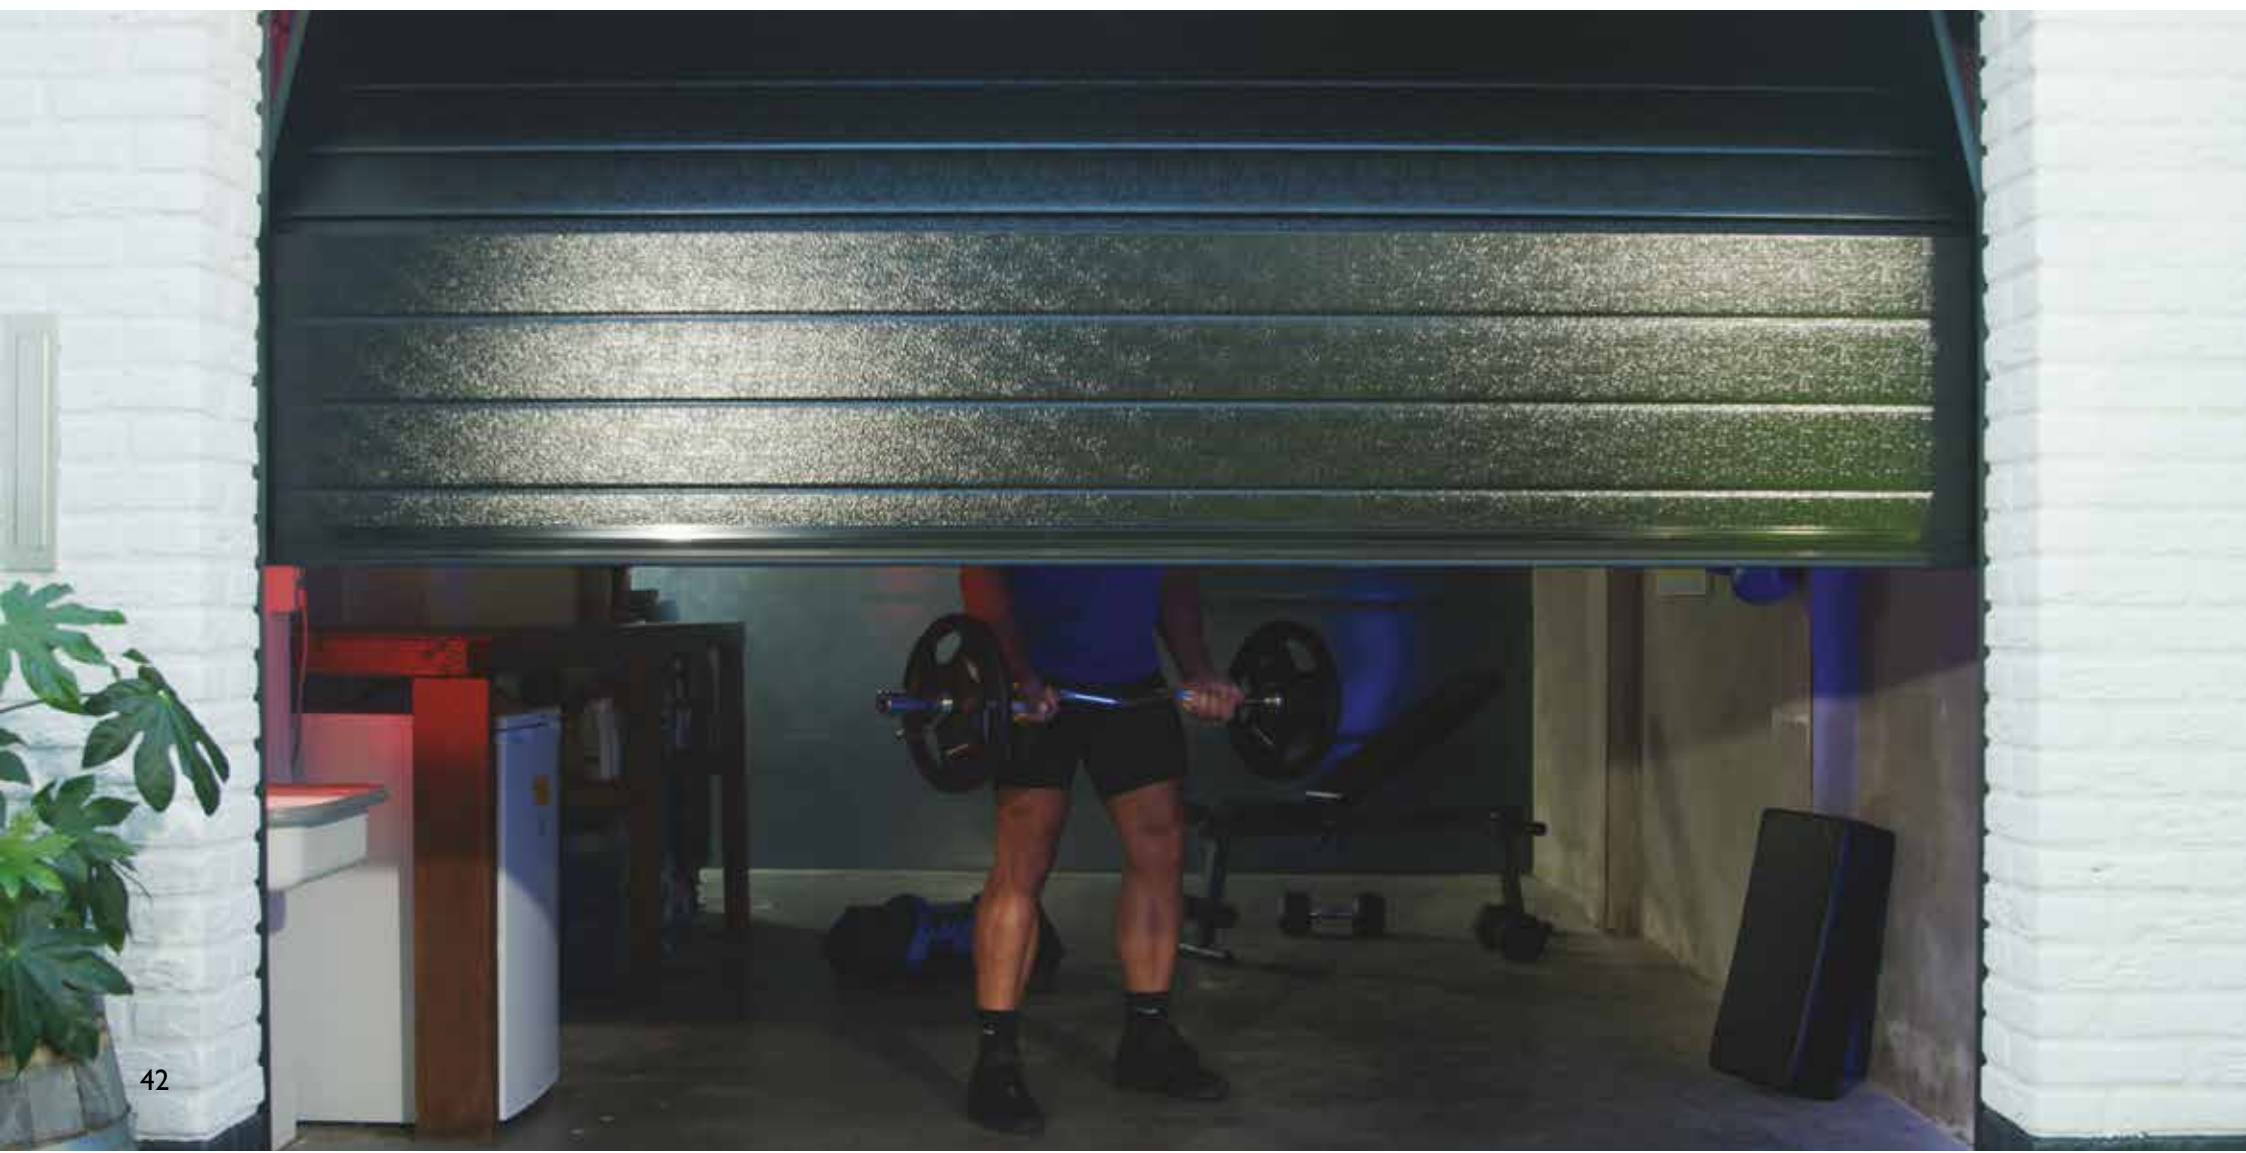

STERK VOOR IEDEREEN