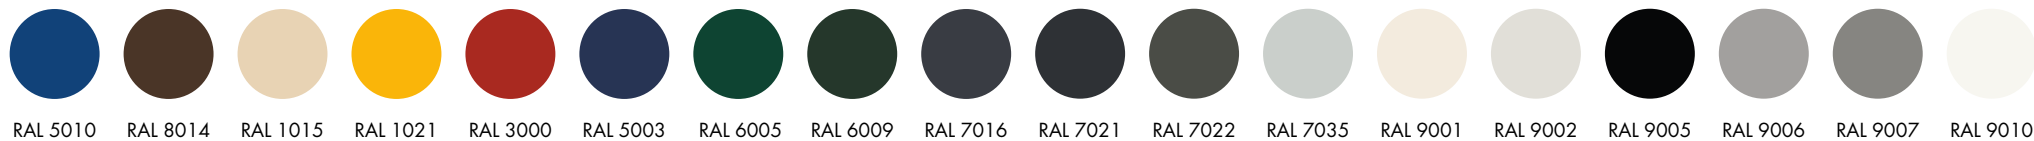

## Plancha

Stucco oppervlak met meerdere lijnen per paneel voor een smal planken effect. Standaard verkrijgbaar in RAL 9016, optioneel gepoedercoat met premium powdercoating.

RAL 9016

## Colore

Stucco oppervlak met meerdere verfijnde belijningen per paneel voor een smal planken effect. Verkrijgbaar in 18 standaardkleuren, optioneel gepoedercoat met premium powdercoating.